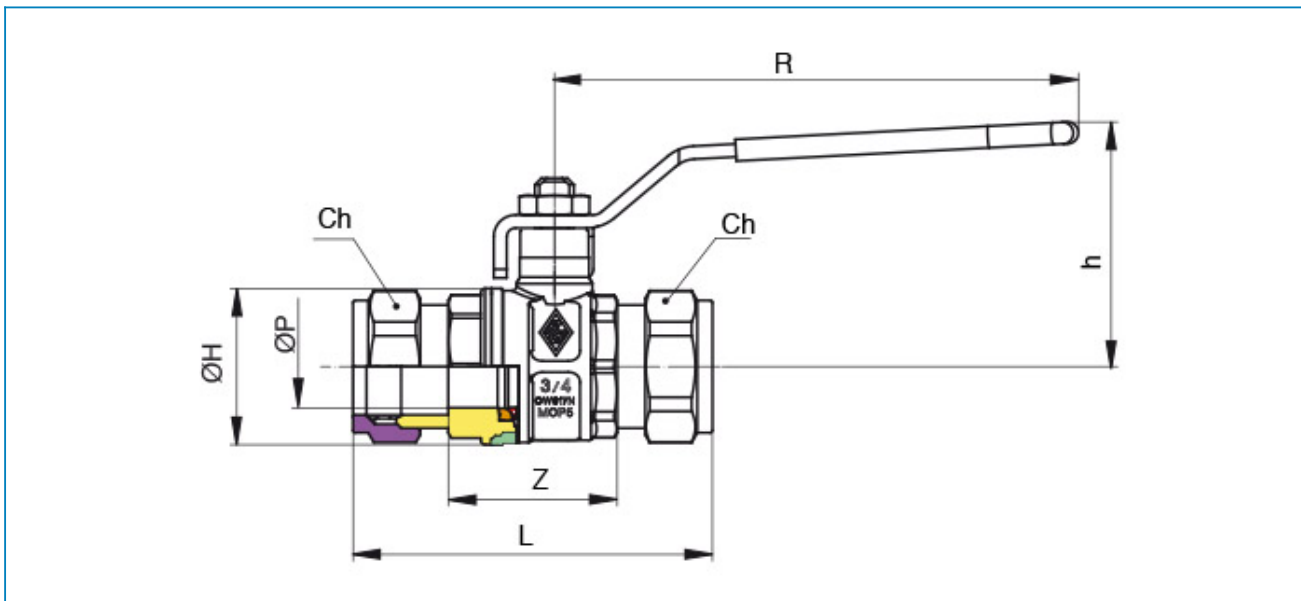

ON REQUEST

Serie **SUPER-SFER**

Articolo **1618**

DN	€	BOX	MASTER BOX	CODICE CODE	ØP	Z	CH	ØH	L	h	R	Kv	PN	Kg
15		45	90	1618040000	14	39	24	30	76	45,6	96	16,3	30	0,23
22		20	40	1618050000	19	39	32	36	84	57	121	29,5	30	0,38
28		15	30	1618060000	25	47,25	38	43,5	93,2	59	121	43	30	0,54
35		8	16	1618070000	32	55,8	48	53	108	74	151	89	25	0,94
42		6	12	1618080000	40	59,7	54	65	132,5	79	151	230	25	1,33
54		2	4	1618100000	49,5	72,1	70	80	153	93,5	160	265	25	2,28

Limiti di temperatura: -20°C +160°C - Temperature range: -20°C +160°C.