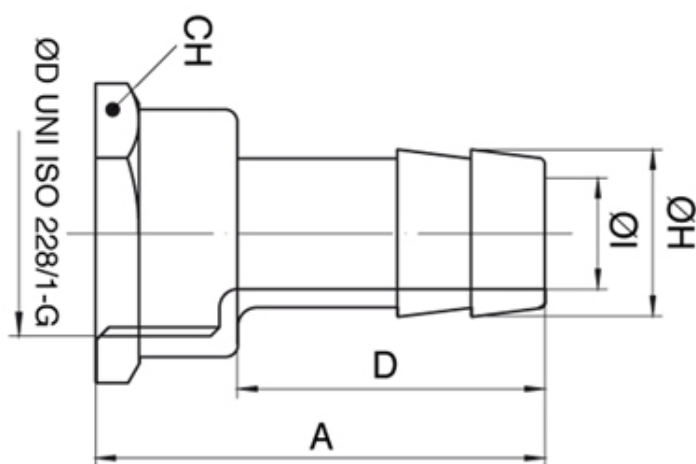

Serie **RACCORDERIA**

Articolo **9592**

Fitting with hose tail, female threaded, nickel plated.

MISURA SIZE	BOX	MASTER BOX	CODICE CODE	A	D	ØH	ØI	CH
1/8"	200	1200	9592010000	28,5	19,5	9,5	6	-
1/4"	100	600	9592020000	32,5	22	12	8	16
3/8"	100	600	9592030000	35,5	24	13,5	9	21
1/2"	100	600	9592040000	39,5	27	15,5	11	25